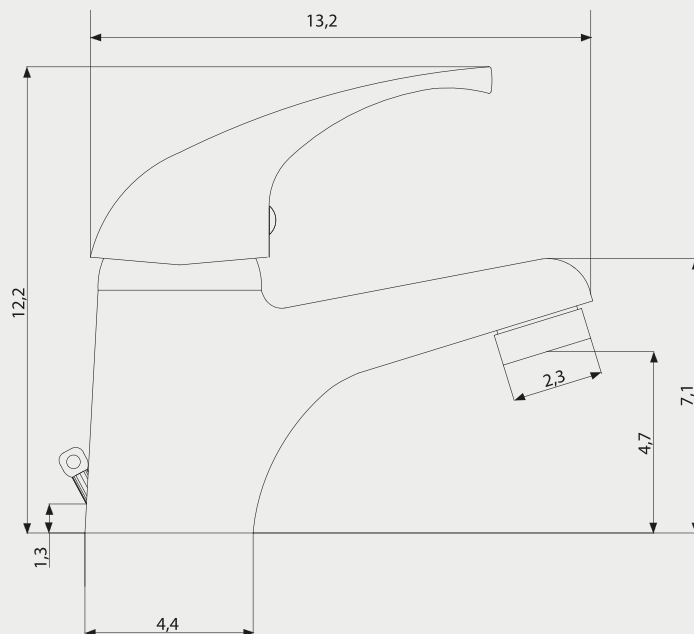

Colores
Disponibles

Cromado

Código:

Lavamanos: 6158

Especificaciones

Colección fabricada en metal cromado.
Larga duración y brillo inalterable.
Impide la corrosión.
No es tóxico.
Manilla abierta.
Cartucho cerámico antirruído de 35 mm.
Aireador: regula la salida y caída del agua, permitiendo un funcionamiento silencioso y confortable. Además evita la devolución del agua.

Dimensiones en Centímetros

Tolerancia Dimensional:

Dimensiones menores a 20 cm: +- 3%

Dimensiones mayores a 20 cm: 0,6 cms. máx.

Jetech®

Distribuidor oficial **FANALOZA | BRIGGS**

Los Militares 5620, of. 1318, Las Condes, Santiago