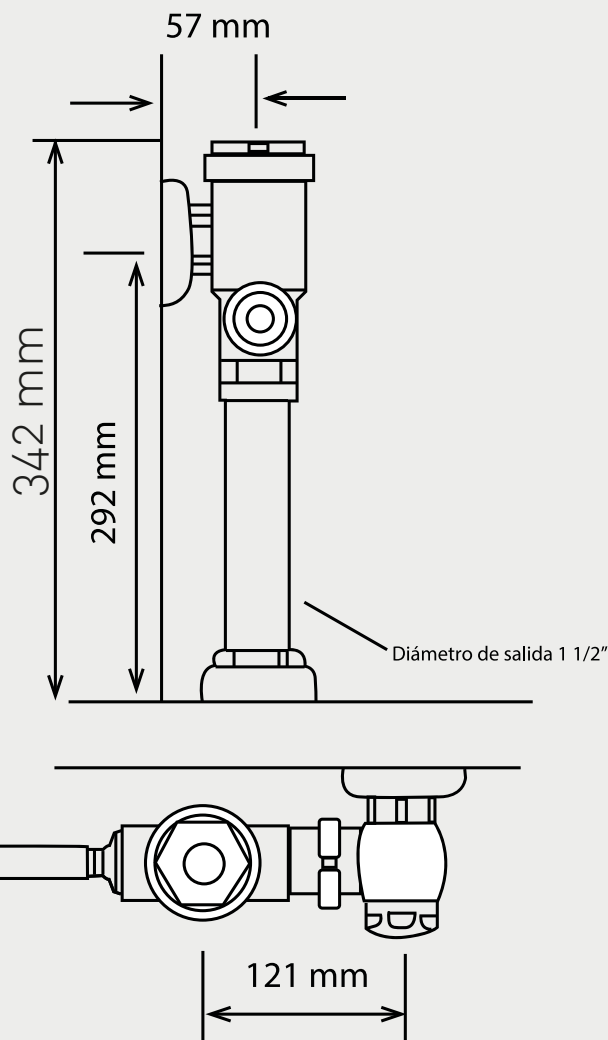

Dimensiones

Colores
Disponibles

Código:
Flux: SG0073643061CW

Especificaciones

Para WC con entrada superior de agua.
Fluxómetro de cromo pulido.
Con filtro interno para impedir el paso de impurezas.
Tubo recto.

Incluye	Compatible con:
- Kit de Instalacion	- Taza Carlton ADA Elongada (CS0077911300CB) - Taza Carlton Altura Regular Elongado (CS0077141301CB) - WC Sultan Suspendido (JS2177801301CV) - Taza Valencia Piso (JS2111191301CF) - Taza Valencia Muro (CS0011221301CF) - Inodoro Mallorca Entrada Superior (JS0048061301CW) -

Dimensiones en Centímetros

Tolerancia Dimensional:
Dimensiones menores a 20 cm: +- 3%
Dimensiones mayores a 20 cm: 0,6 cms. máx.

Características

Tipo de Accionamiento	Palanca
Consumo de Agua	6 lts.
Presión de Agua	10 - 100 PSI