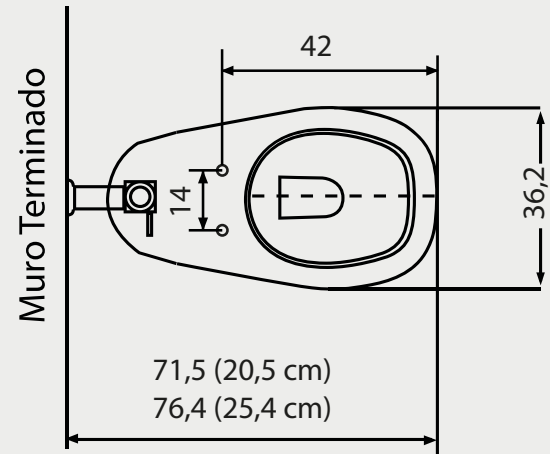

**Dimensiones**

Colores  
**Disponibles**

Blanco

**Código:**

Taza: 4806

Flux: 7364

Asiento : 9532

**Especificaciones**

Taza con Sistema de Ahorro de Agua  
Descarga de 7 lts con Fluxómetro Superior  
Disponible para descarga al piso de 20,5 cms a 25,4 cms.  
Tipo de Funcionamiento: Acción directa con efecto de arrastre, anillo cerrado con perforaciones de lavado direccionadas.  
Tipo de Aro: Especial

Incluye	Elementos necesarios para instalar el Inodoro (no incluidos)
<ul style="list-style-type: none"> <li>- Tapa Asiento</li> <li>- Spud de Entrada</li> <li>- Sello de Cera</li> <li>- Pernos de anclaje al piso</li> </ul>	- Fluxómetro

**Dimensiones en Centímetros**

Tolerancia Dimensional:  
Dimensiones menores a 20 cm: +- 3%  
Dimensiones mayores a 20 cm: 0,6 cms. máx.

**Características**

Peso Taza	21 kg. +- 10%
Consumo de Agua	7 lts.
Distancia de Instalación	20,5 cms a 25,4 cms