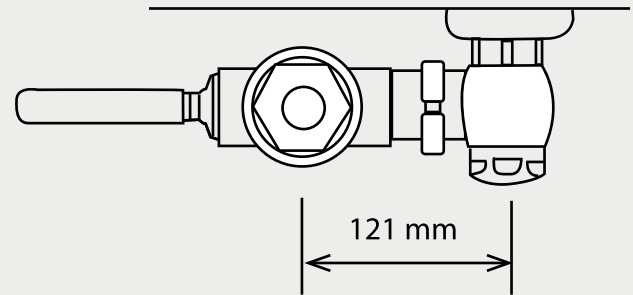

**Dimensiones**

Colores  
**Disponibles**

Metálico

**Código:**

Flux: SC0014563061CG

**Especificaciones**

- Fluxómetro de cromo pulido.
- Con filtro interno para impedir el paso de impurezas.
- Tubo recto.

Incluye	Compatible con:
- Kit de Instalacion	- Urinario Hilton (CS0075171300CB) - Urinario Pennton (CS0075051300CB)

**Dimensiones en Centímetros**

Tolerancia Dimensional:  
Dimensiones menores a 20 cm: +-3%  
Dimensiones mayores a 20 cm: 0,6 cms. máx.

**Características**

Tipo de Accionamiento	Palanca
Consumo de Agua	3.8 lts.
Presión de Agua	10 - 100 PSI