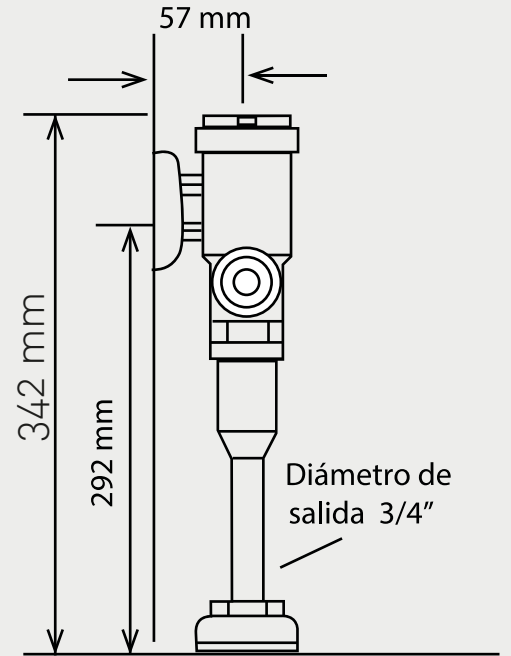

**Dimensiones**

Colores  
**Disponibles**

Metálico

**Código:**

Flux: SC0014563061CG

**Especificaciones**

- Fluxómetro de cromo pulido.
- Con filtro interno para impedir el paso de impurezas.
- Tubo recto.

Incluye	Compatible con:
- Kit de Instalacion	- Urinario Hilton (CS0075171300CB) - Urinario Pennton (CS0075051300CB)

**Dimensiones en Centímetros**

Tolerancia Dimensional:  
Dimensiones menores a 20 cm: +-3%  
Dimensiones mayores a 20 cm: 0,6 cms. máx.

**Características**

Tipo de Accionamiento	Palanca
Consumo de Agua	3.8 lts.
Presión de Agua	10 - 100 PSI