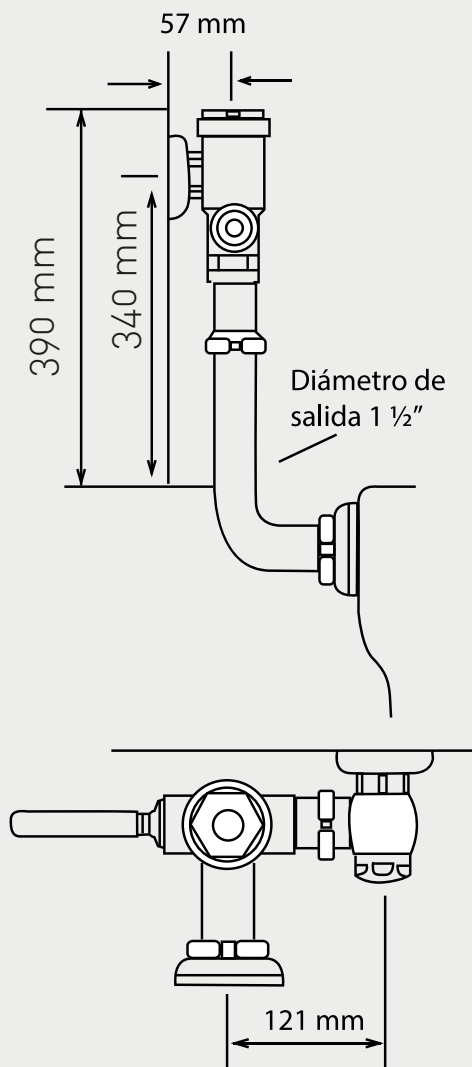

Dimensiones

Colores
Disponibles

Metálico

Código:

Flux: SG0073653061CW

Especificaciones

Para WC con entrada posterior de agua.
Fluxómetro de cromo pulido.
Con filtro interno para impedir el paso de impurezas.
Tubo curvo.

Incluye	Compatible con:
- Kit de Instalacion	WC Penco Flux (SS0011851301CF) - Inodoro Mallorca Entrada Posterior con asiento Mallorca Plástico (JS0848161301CW) - Inodoro Mallorca Entrada Posterior con asiento Mallorca Expansión (JS0048161301CW)

Dimensiones en Centímetros

Tolerancia Dimensional:
Dimensiones menores a 20 cm: +- 3%
Dimensiones mayores a 20 cm: 0,6 cms. máx.

Características

Tipo de Accionamiento	Palanca
Consumo de Agua	6 lts.
Presión de Agua	10 - 100 PSI