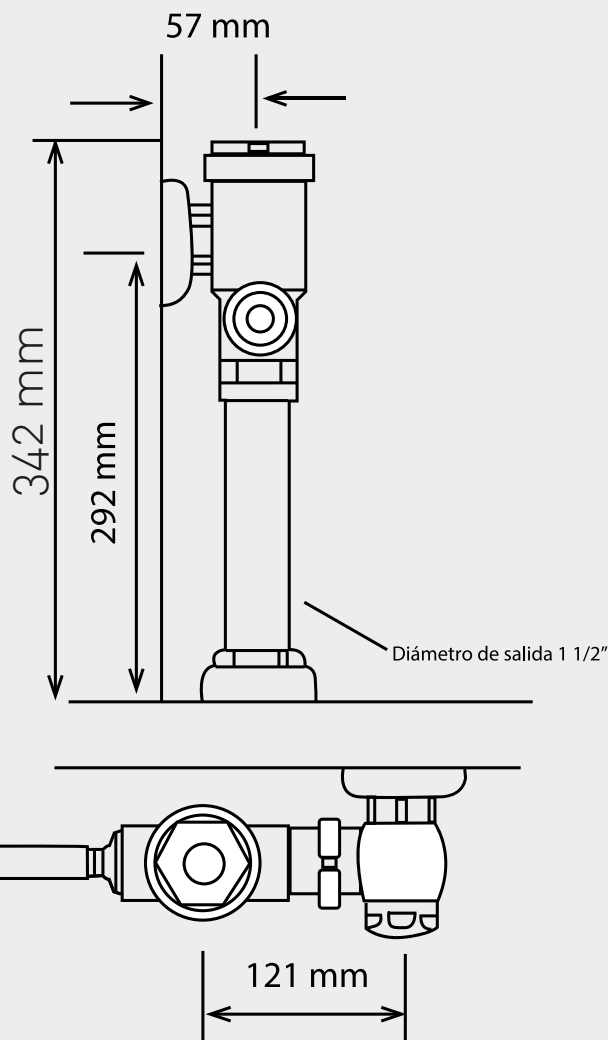

Dimensiones

TECNOLOGÍA

Colores
Disponibles

Metálico

Código:

Flux: SG0F77913061CG

Especificaciones

Para inodoros con entrada superior de agua
Fluxómetro de cromo pulido.
Con filtro interno para impedir el paso de impurezas
Tubo Recto.

| Incluye | Compatible con: |
|----------------------|---|
| - Kit de Instalacion | - Taza Carlton ADA Elongada (JS9077911300CB) - Taza Valencia Piso (JS2111191301CF) - Taza Valencia Muro (CS0011221301CF) - WC Sultan Suspendido (JS2177801301CV) |

Dimensiones en Centímetros

Tolerancia Dimensional:

Dimensiones menores a 20 cm: +- 3%

Dimensiones mayores a 20 cm: 0,6 cms. máx.

Características

| | |
|-----------------------|--------------|
| Tipo de Accionamiento | Palanca |
| Consumo de Agua | 4.8 lts. |
| Presión de Agua | 10 - 100 PSI |